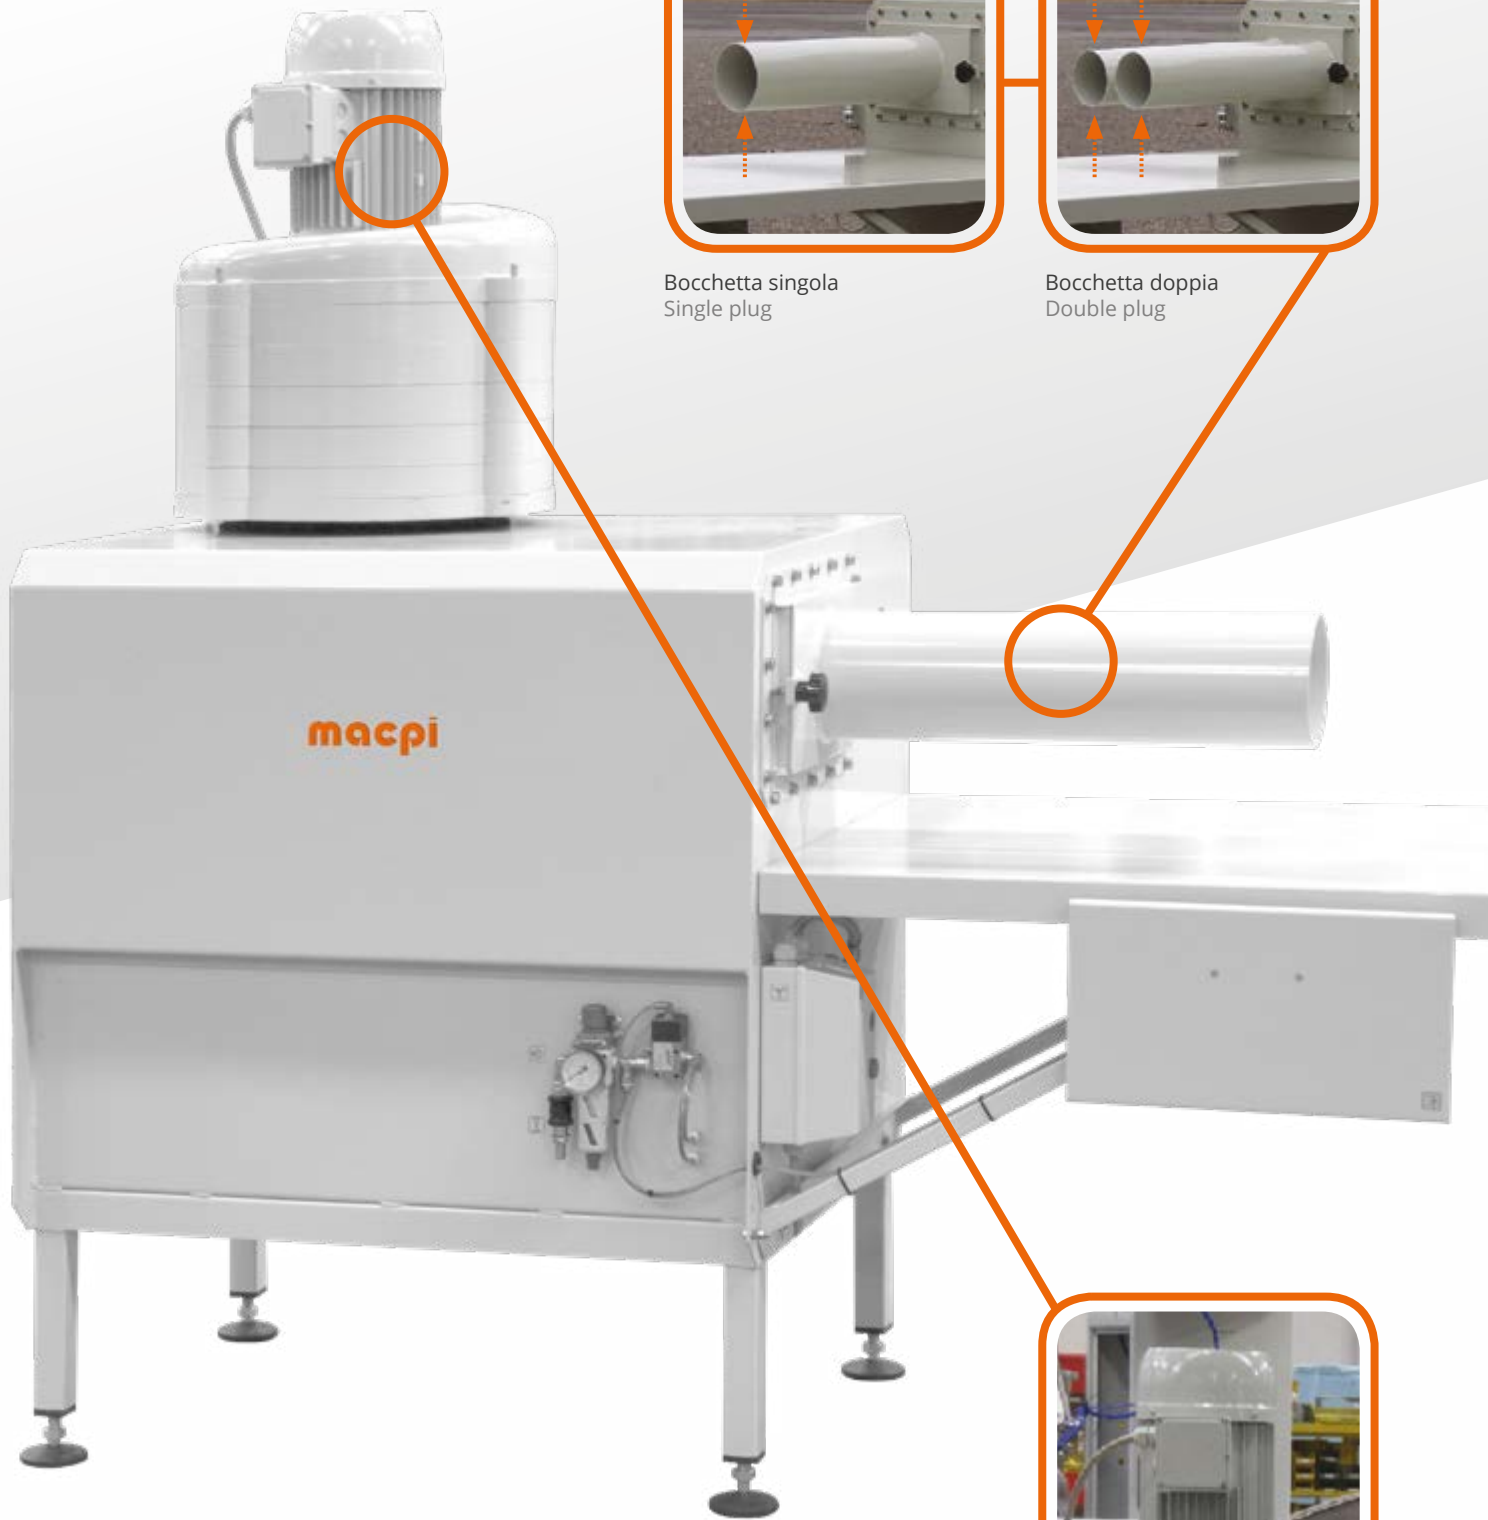

Potenza motore 3 Hp
Motor power 3 Hp