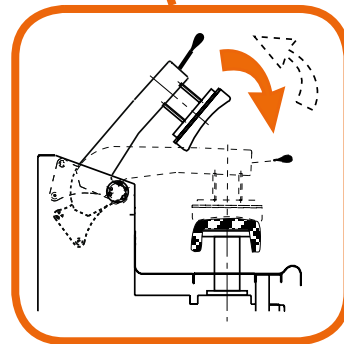

Россия (495)268-04-70

Казахстан (772)734-952-31

Киргизия (996)312-96-26-47

Sfumatura regolabile.  
Adjustable pressure.

Soffiaggio per tessuti delicati  
Blowing for delicate fabrics

Programmatore touch-screen a colori TCW 7" con porta USB e Wi-fi removibile  
Full color touch screen programmer TCW 7" with USB and Wi-fi