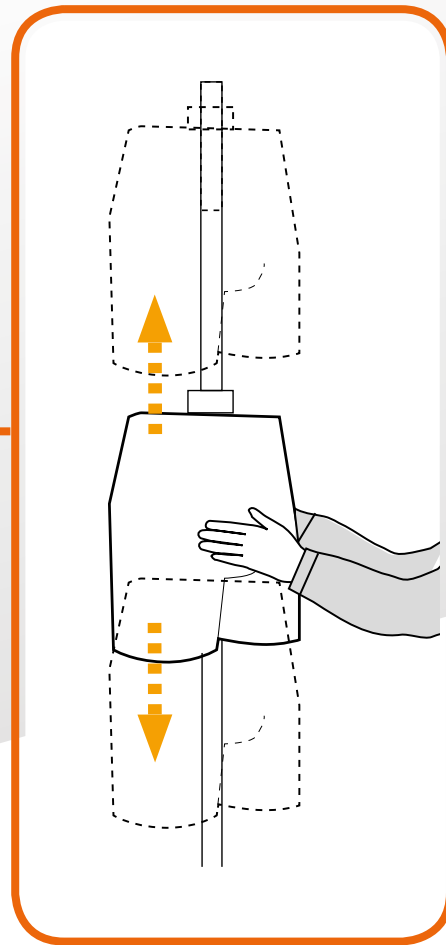

Россия (495)268-04-70

Казахстан (772)734-952-31

Киргизия (996)312-96-26-47

Testing dummy 183.01.9516

Regolazione altezza della forma
Height adjustment of the shape

183.01.9516

Forma in vetroresina per il controllo di qualità.
La forma si alza e abbassa manualmente con un sistema di blocco meccanico, la forma è montata su ruote per consentirne la movimentazione.