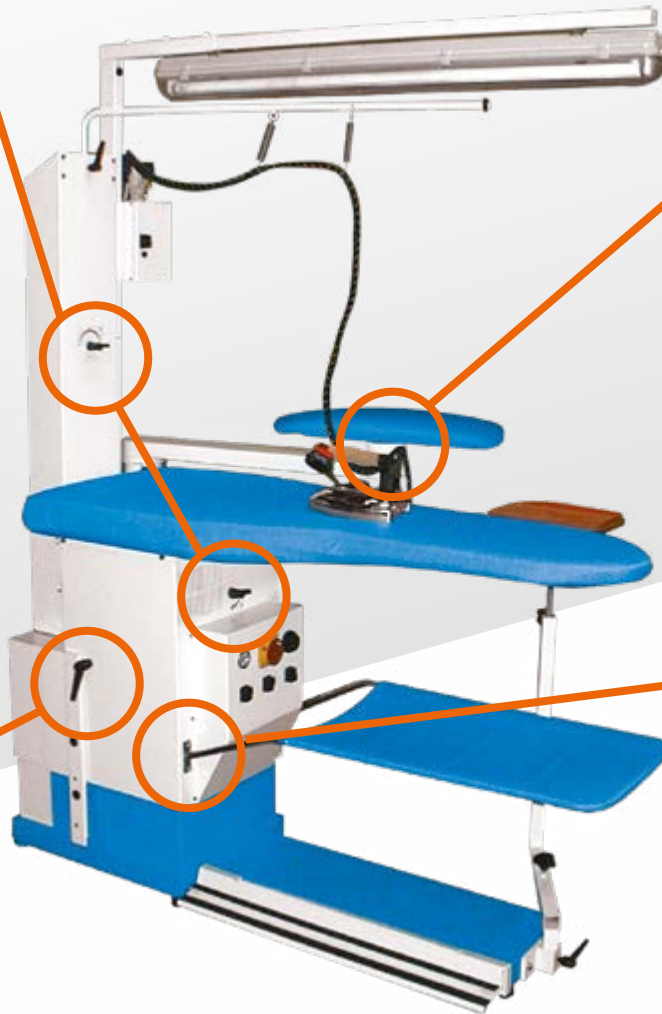

# Trousers tables 104.41.1109

Regolazione quantità di aspirazione e soffiaggio.  
Blowing suction power regulation.

Attacco universale per braccio diam. 85 mm, che garantisce forte aspirazione, con commutazione automatica.  
Universal attack for arm diam. 85 with automatic switching.

Regolazione altezza piano di stiratura con bilanciatore a gas.  
Surface ironing height adjustment with gas balancer.

Caldaia coibentata da 7 litri con pompa carico automatico inclusa nel tavolo.  
7-liter boiler with automatic loading pump included in the table.

## 104.41.1109

Tavolo modulare per lo stiro del pantalone  
Il tavolo da stiro 104 è disponibile in diverse versioni, con forma riscaldata a vapore o elettricamente, autonomo oppure da allacciare ad impianto aspirazione.  
La forma 1109 permette lo stiro di tutto il pantalone.  
Raccomandiamo l'uso della versione con soffiaggio.